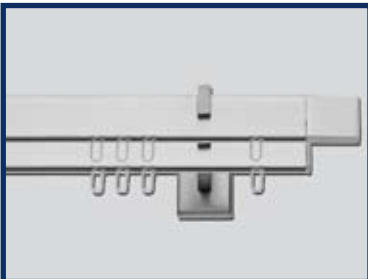

Silber matt • silver matt

Komplettgarnitur • complete set

2-läufig • 2 line
4 010022 388 160 160 cm
4 010022 388 200 200 cm
4 010022 388 240 240 cm

4 Stück • 4 pcs